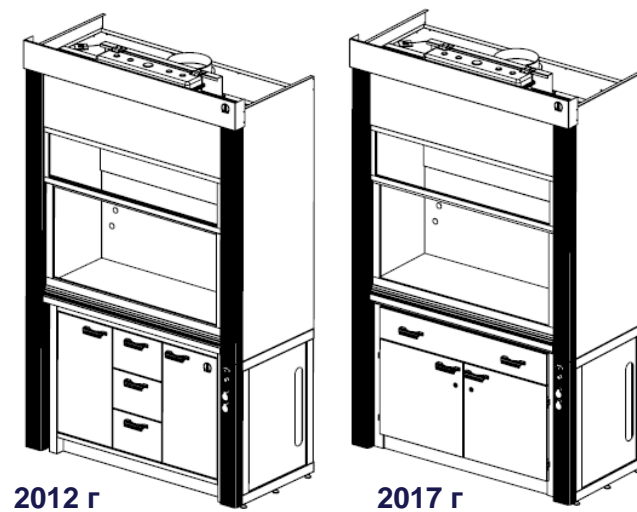

ЛАБ-ПРО ШВЛВЖ-ТВ 150.75.245