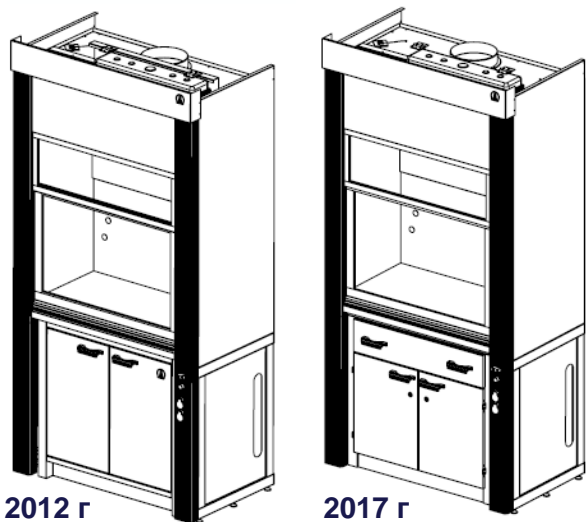

Основные отличия модели ЛАБ-ПРО ШВЛВЖ-ТВ 2017 г от ЛАБ-ПРО ШВЛВЖ-ТВ 2012 г

ЛАБ-ПРО ШВЛВЖ-ТВ 120.75.245